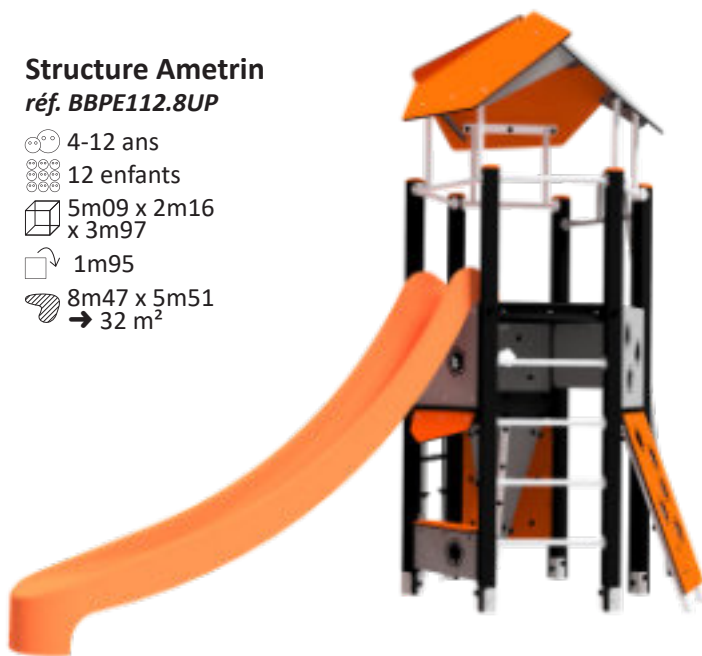

6m91 x 5m54
→ 34 m²

Cabane de bûcheron

réf. RO408

2-6 ans

8 enfants

2m80 x 1m70
x 2m30

0m93

4m50 x 4m43
→ 20 m²

Village Alquezar

réf. BBIE202.HBR

- 1-8 ans
- 15 enfants
- 4m72 x 3m98 x 2m50
- 1m30
- 7m78 x 7m05 → 33 m²

Structure Ametrin

réf. BBPE112.8UP

- 4-12 ans
- 12 enfants
- 5m09 x 2m16 x 3m97
- 1m95
- 8m47 x 5m51 → 32 m²

Licorne

réf. BBIE706

- 1-6 ans
- 1 enfant
- 0m83 x 0m28 x 0m84
- 0m52
- 3m50 x 2m50 → 8 m²

Boules EPDM 3D

Dessins en résine thermocollée

Spaceship Double

réf. XFY200

-  6-14 ans
-  40 enfants
-  12m41 x 8m27 x 4m56
-  1m75
-  14m91 x 10m81 → 107 m²