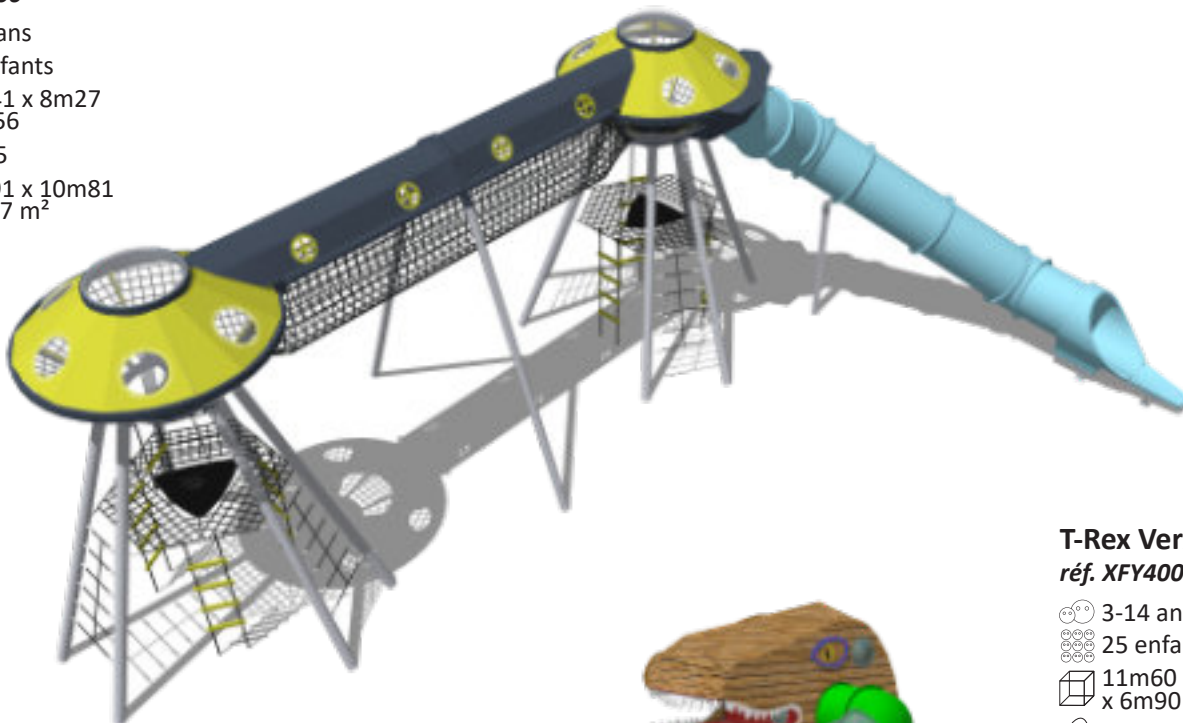

Licorne

réf. BBIE706

- 1-6 ans
- 1 enfant
- 0m83 x 0m28 x 0m84
- 0m52
- 3m50 x 2m50 → 8 m²

Boules EPDM 3D

Dessins en résine thermocollée

Spaceship Double

réf. XFY200

-  6-14 ans
-  40 enfants
-  12m41 x 8m27 x 4m56
-  1m75
-  14m91 x 10m81 → 107 m²

T-Rex VerÀcal

réf. XFY400

-  3-14 ans
-  25 enfants
-  11m60 x 7m72 x 6m90
-  2m00
-  14m55 x 10m21 → 106 m²

Quadro Simple Ship

réf. 12937MP

-  3-14 ans
-  48 enfants
-  12m15 x 6m90 x 5m50
-  2m50
-  15m60 x 10m95 → 94 m²

High Tower

réf. 121002EPZ

-  3-14 ans
-  36 enfants
-  6m24 x 5m74 x 6m26
-  2m40
-  9m84 x 9m47 → 59 m²

Zigzag Boulder 6

réf. Z006

-  12 ans et plus
-  30 utilisateurs
-  7m40 x 6m70 x 4m50
-  3m00
-  13m14 x 10m83 → 144 m²