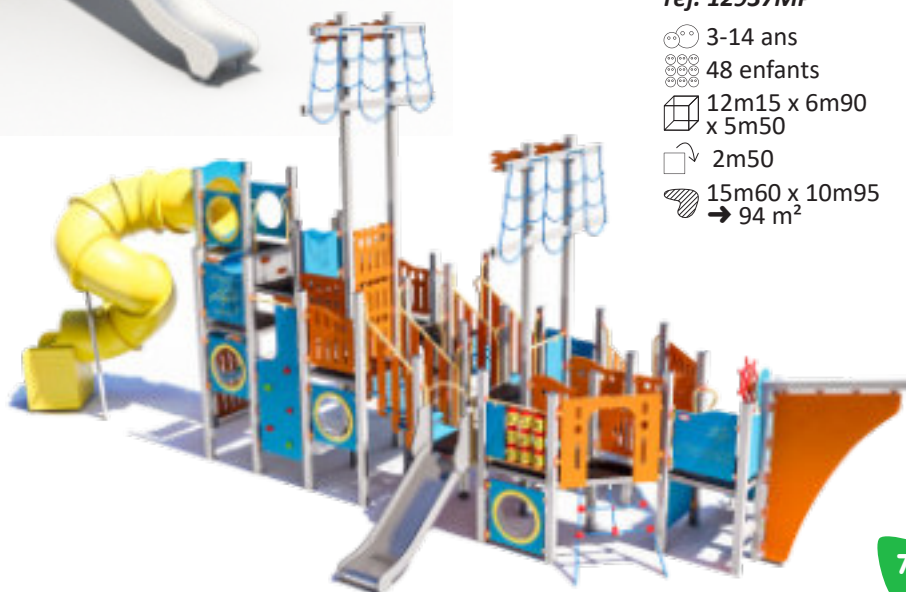

T-Rex VerÀcal

réf. XFY400

-  3-14 ans
-  25 enfants
-  11m60 x 7m72 x 6m90
-  2m00
-  14m55 x 10m21 → 106 m²

Quadro Simple Ship

réf. 12937MP

-  3-14 ans
-  48 enfants
-  12m15 x 6m90 x 5m50
-  2m50
-  15m60 x 10m95 → 94 m²

High Tower

réf. 121002EPZ

-  3-14 ans
-  36 enfants
-  6m24 x 5m74 x 6m26
-  2m40
-  9m84 x 9m47 → 59 m²

Zigzag Boulder 6

réf. Z006

-  12 ans et plus
-  30 utilisateurs
-  7m40 x 6m70 x 4m50
-  3m00
-  13m14 x 10m83 → 144 m²