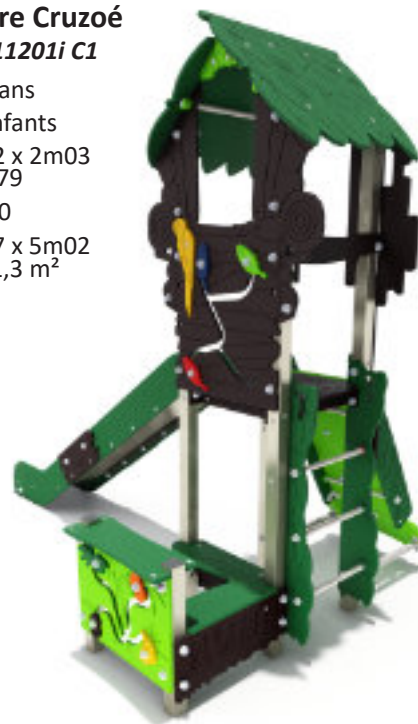

sélection₂₀₂₅

Structure Land
réf. LAND10903 C1

-  1-8 ans
-  15 enfants
-  3m14 x 2m36
x 2m38
-  1m00
-  5m42 x 5m36
→ 22,2 m²

Structure Nova
réf. NOVA10601 C1

-  1-6 ans
-  15 enfants
-  3m13 x 1m63
x 2m39
-  1m00
-  5m63 x 4m63
→ 21,4 m²

Structure Cruzoé
réf. CRU11201i C1

-  2-12 ans
-  10 enfants
-  3m02 x 2m03
x 2m79
-  1m20
-  5m47 x 5m02
→ 21,3 m²

Structure Brik
réf. BRI21201i C3

-  3-12 ans
-  12 enfants
-  5m08 x 2m73
x 2m93
-  1m20
-  7m58 x 5m70
→ 31,4 m²