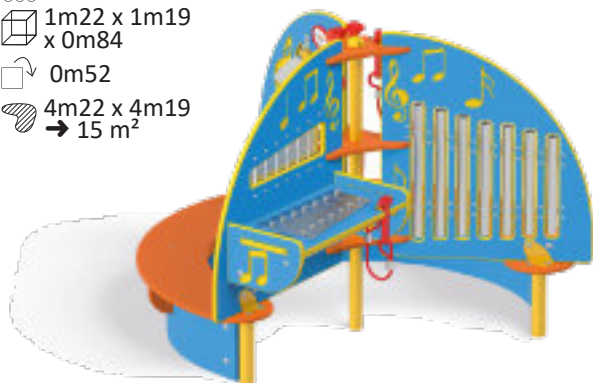

Boules EPDM 3D

Dessins en résine thermocollée

Mini Music Island

réf. 7104EPZ

-  0-6 ans
-  3 enfants
-  1m22 x 1m19
x 0m84
-  0m52
-  4m22 x 4m19
→ 15 m²

Structure Orbis

réf. 11652EPZ

-  3-14 ans
-  10 enfants
-  4m25 x 3m35
x 2m33
-  1m00
-  7m26 x 6m22
→ 35 m²