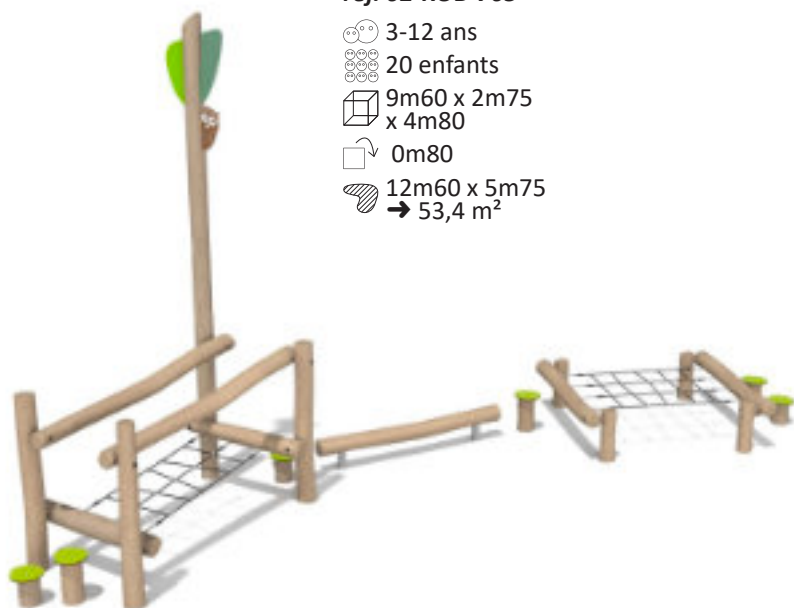

Structure Little Explorer
réf. PSTE711.5-616

-  1-6 ans
-  12 enfants
-  5m05 x 4m92
x 2m69
-  0m60
-  8m05 x 7m94
→ 42,9 m²

Structure Explore
réf. PSTE710.4R

-  4-12 ans
-  17 enfants
-  5m77 x 4m99
x 3m21
-  1m00
-  8m91 x 8m14
→ 47,8 m²

Structure Lorée

réf. LOR20901

-  3-12 ans
-  13 enfants
-  5m56 x 1m72
x 2m60
-  1m00
-  9m02 x 4m72
→ 31,8 m²

Cabane de bûcheron

réf. RO408

-  2-6 ans
-  8 enfants
-  2m80 x 1m70
x 2m30
-  0m93
-  4m50 x 4m43
→ 20 m²

Parcours Robinia

réf. 02-ROB-705

-  3-12 ans
-  20 enfants
-  9m60 x 2m75
x 4m80
-  0m80
-  12m60 x 5m75
→ 53,4 m²

Structure Robinia

réf. 02-ROB-701

-  3-12 ans
-  10 enfants
-  4m42 x 3m60
x 4m25
-  1m20
-  7m92 x 6m60
→ 34,2 m²

Hibou

réf. 02-ROB-600

-  3-12 ans
-  1 enfant
-  0m95 x 0m32
x 0m86
-  0m58
-  3m55 x 2m32
→ 8 m²

Village Alquezar

réf. BBIE202.HBR

-  1-8 ans
-  15 enfants
-  4m72 x 3m98 x 2m50
-  1m30
-  7m78 x 7m05 → 33 m²