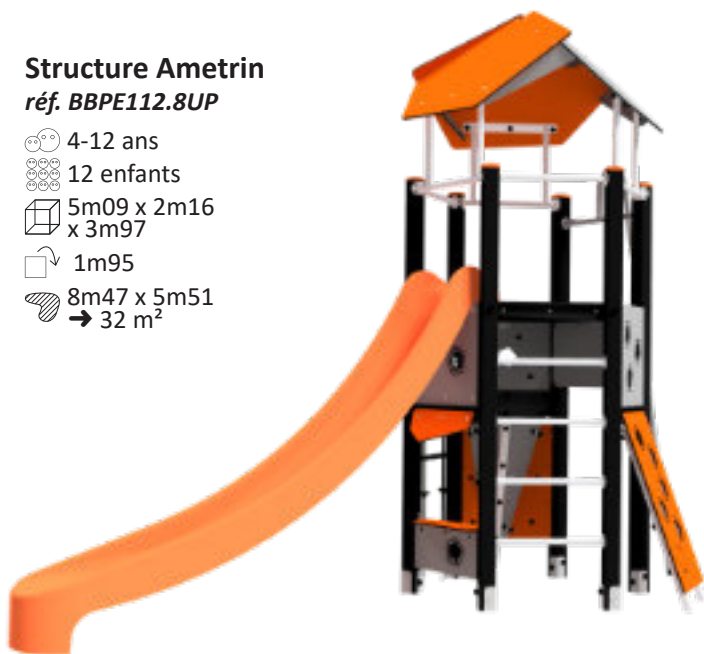

Structure Lorée

réf. LOR20901

-  3-12 ans
-  13 enfants
-  5m56 x 1m72
x 2m60
-  1m00
-  9m02 x 4m72
→ 31,8 m²

Cabane de bûcheron

réf. RO408

-  2-6 ans
-  8 enfants
-  2m80 x 1m70
x 2m30
-  0m93
-  4m50 x 4m43
→ 20 m²

Hibou

réf. 02-ROB-600

-  3-12 ans
-  1 enfant
-  0m95 x 0m32
x 0m86
-  0m58
-  3m55 x 2m32
→ 8 m²

Village Alquezar

réf. BBIE202.HBR

-  1-8 ans
-  15 enfants
-  4m72 x 3m98 x 2m50
-  1m30
-  7m78 x 7m05 → 33 m²

Structure Ametrin

réf. BBPE112.8UP

-  4-12 ans
-  12 enfants
-  5m09 x 2m16 x 3m97
-  1m95
-  8m47 x 5m51 → 32 m²

Licorne

réf. BBIE706

-  1-6 ans
-  1 enfant
-  0m83 x 0m28 x 0m84
-  0m52
-  3m50 x 2m50 → 8 m²