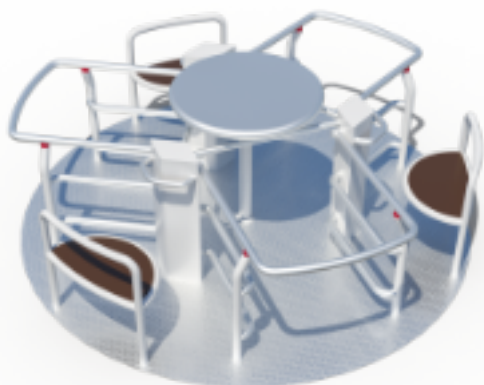

Chess Table

réf. **4111**

-  3 ans et plus
-  4 utilisateurs
-  1m77 x 1m77 x 0m75
-  (0m75)

Ping Pong Table

réf. **4110**

-  3 ans et plus
-  2-4 utilisateurs
-  2m74 x 1m52 x 0m90
-  (0m76)
-  8m74 x 5m52 → 49 m²

Manège PMR

réf. 12-1009-XXL-0-000

- 6-99 ans
- 6 utilisateurs
- 2m60 x 2m60 x 0m90
- 0m45
- 6m60 x 6m60 → 35 m²

Siège Sénior

réf. MTE6B C1

- 1m40 et plus
- 1 utilisateur
- 1m21 x 0m59 x 1m29
- < 0m60
- 4m21 x 3m59 → 14 m²