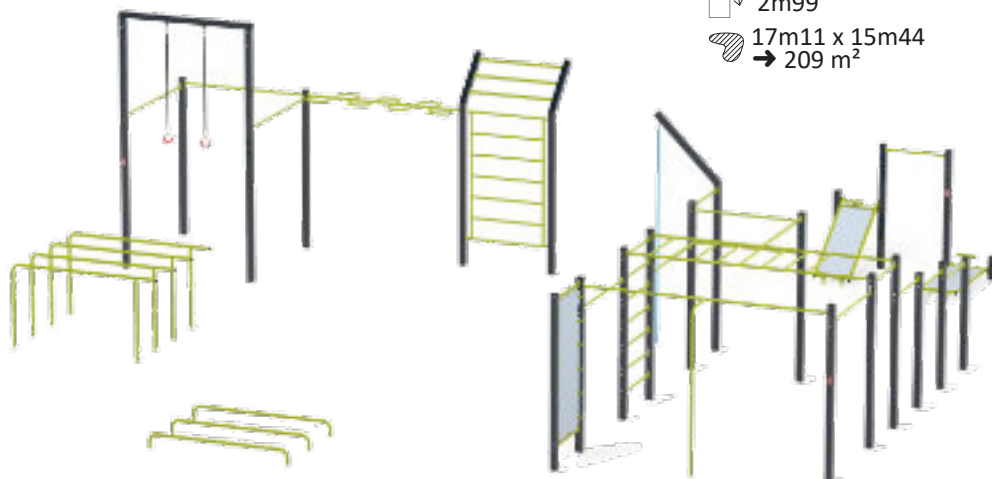

Bac à sable 4 Bears

réf. 3714EPZ

-  0-14 ans
-  10 enfants
-  3m06 x 3m06
x 2m00
-  0m30
-  6m06 x 6m06
→ 35 m²

Rocher d'escalade

réf. **PSTE000.999**

-  8 ans et plus
-  8 utilisateurs
-  1m60 x 1m21 x 2m39
-  2m50
-  5m82 x 5m70 → 29,2 m²

Mur d'escalade Roko

réf. **JROK13**

-  6 ans et plus
-  12 utilisateurs
-  6m41 x 0m91 x 2m82
-  2m70
-  9m00 x 5m50 → 49 m²

Street Workout

réf. **1520-A**

-  14 ans et plus
-  22 utilisateurs
-  12m34 x 13m10 x 3m85
-  2m99
-  17m11 x 15m44 → 209 m²

Chess Table

réf. **4111**

-  3 ans et plus
-  4 utilisateurs
-  1m77 x 1m77 x 0m75
-  (0m75)

Ping Pong Table

réf. **4110**

-  3 ans et plus
-  2-4 utilisateurs
-  2m74 x 1m52 x 0m90
-  (0m76)
-  8m74 x 5m52 → 49 m²

Manège PMR

réf. 12-1009-XXL-0-000

- 6-99 ans
- 6 utilisateurs
- 2m60 x 2m60 x 0m90
- 0m45
- 6m60 x 6m60 → 35 m²

Siège Sénior

réf. MTE6B C1

- 1m40 et plus
- 1 utilisateur
- 1m21 x 0m59 x 1m29
- < 0m60
- 4m21 x 3m59 → 14 m²